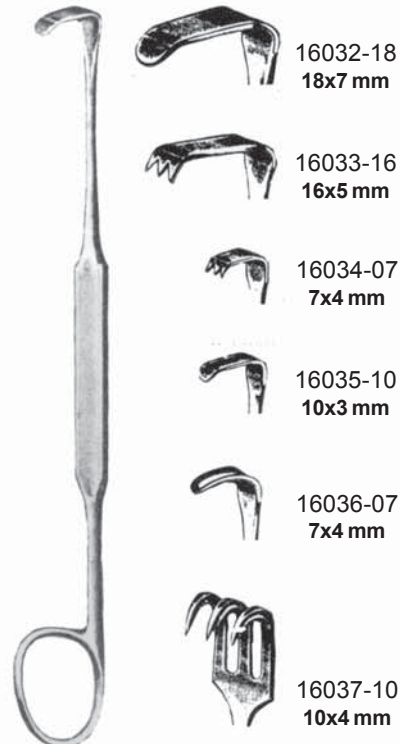

Medidas dos afastadores: Profundidade x Largura

Medida dos Afastadores: Profundidade x Largura

**MINI-LANGENBECK**

**MOBERG**  
16028-14  
16028-17  
16028-25

**SENN-GREEN**

16030-16

18 cm

**MEYERDING**  
18 cm

**STRANDELL-STILLE**  
19 cm

Medida dos Afastadores: Profundidade x Largura

**RAGNELL-DAVIS**  
16040-15

**SENN-MILLER**  
16041-16 **Agudo**  
16042-16 **Rombo**

**MATHIEU**  
16043-16 **Agudo**  
16044-16 **Blunt**