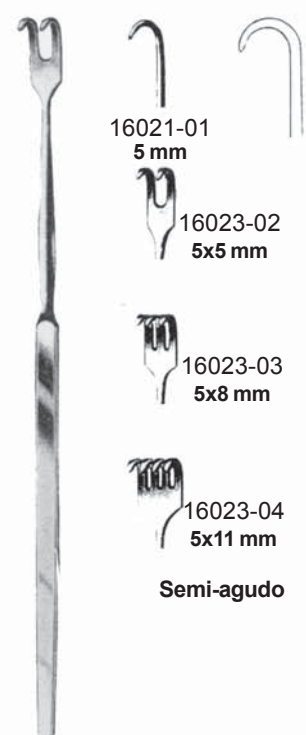

Medidas dos afastadores: Profundidade x Largura

Medida dos Afastadores: Profundidade x Largura

**MINI-LANGENBECK**

**MOBERG**  
16028-14  
16028-17  
16028-25

**SENN-GREEN**

16030-16

18 cm

**MEYERDING**  
18 cm

**STRANDELL-STILLE**  
19 cm

Medida dos Afastadores: Profundidade x Largura

**RAGNELL-DAVIS**  
16040-15

**SENN-MILLER**  
16041-16 **Agudo**  
16042-16 **Rombo**

**MATHIEU**  
16043-16 **Agudo**  
16044-16 **Blunt**