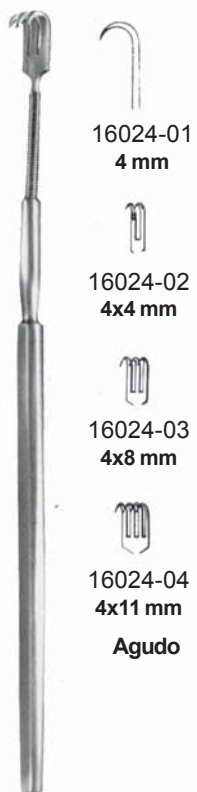

Medidas dos afastadores: Profundidade x Largura

Medida dos Afastadores: Profundidade x Largura

**MINI-LANGENBECK**

**MOBERG**  
16028-14  
16028-17  
16028-25

**SENN-GREEN**

16030-16

18 cm

**MEYERDING**  
18 cm

**STRANDELL-STILLE**  
19 cm

Medida dos Afastadores: Profundidade x Largura

**RAGNELL-DAVIS**  
16040-15

**SENN-MILLER**  
16041-16 **Agudo**  
16042-16 **Rombo**

**MATHIEU**  
16043-16 **Agudo**  
16044-16 **Blunt**