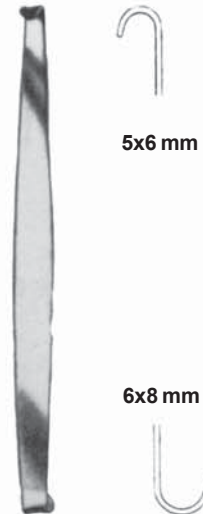

**STRANDELL-STILLE**  
19 cm

Medida dos Afastadores: Profundidade x Largura

**RAGNELL-DAVIS**  
16040-15

**SENN-MILLER**  
16041-16 **Agudo**  
16042-16 **Rombo**

**MATHIEU**  
16043-16 **Agudo**  
16044-16 **Blunt**

**CRILE**  
16081-11

**LUER**  
16082-11

32x18 mm  
28x18 mm

38x20 mm  
32x20 mm

**MAYO-COLLINS**  
16083-18

25x24 mm  
21x24 mm

68x24 mm  
72x24 mm

**PARKER-MOTT**  
16084-16

47x13 mm  
42x13 mm

42x26 mm  
46x26 mm

**MATHIEU**  
16085-20

**ROUX**  
16086-16

15x15 mm

18x21 mm

**BABY-ROUX**  
16087-13

5x6 mm

6x8 mm

**MINI-ROUX**  
16088-14

**COLLIN-HARTMANN**  
16089-14 30x21 mm  
16089-16 38x30 mm

Medida dos Afastadores: Profundidade x Largura

16x5 mm

**CANNY RYALL**  
16090-15  
16090-20  
16090-25  
16090-30