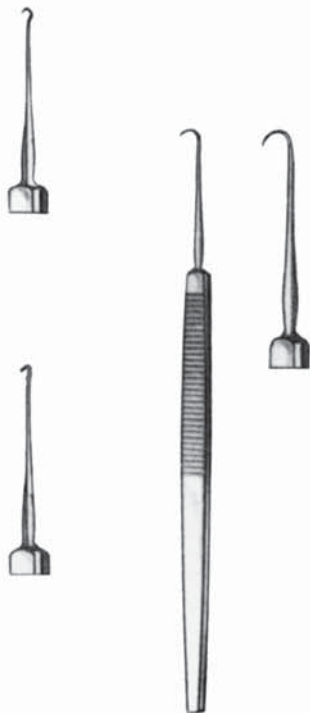

TYRELL-GRAEFE
16047-12 16048-12
16047-16 16048-16
agudo rombo

O'CONNOR
16049-12
16049-16