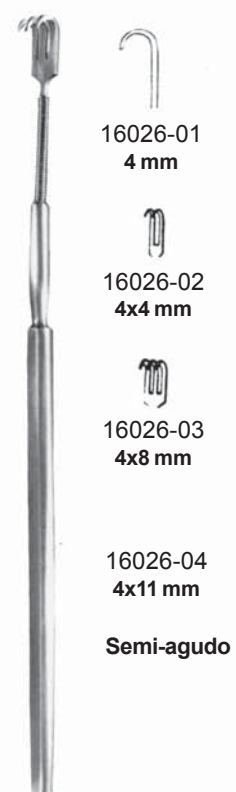

Medidas dos afastadores: Profundidade x Largura

Medida dos Afastadores: Profundidade x Largura

**MINI-LANGENBECK**

**MOBERG**  
16028-14  
16028-17  
16028-25

**SENN-GREEN**

16030-16

18 cm

**MEYERDING**  
18 cm

**STRANDELL-STILLE**  
19 cm

Medida dos Afastadores: Profundidade x Largura

**RAGNELL-DAVIS**  
16040-15

**SENN-MILLER**  
16041-16 **Agudo**  
16042-16 **Rombo**

**MATHIEU**  
16043-16 **Agudo**  
16044-16 **Blunt**