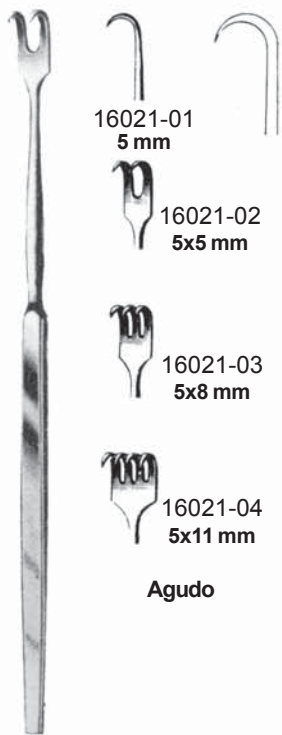

Medidas dos afastadores: Profundidade x Largura

Medida dos Afastadores: Profundidade x Largura

**MINI-LANGENBECK**

**MOBERG**  
16028-14  
16028-17  
16028-25

**SENN-GREEN**

16030-16

18 cm

**MEYERDING**  
18 cm

**STRANDELL-STILLE**  
19 cm

Medida dos Afastadores: Profundidade x Largura

**RAGNELL-DAVIS**  
16040-15

**SENN-MILLER**  
16041-16 **Agudo**  
16042-16 **Rombo**

**MATHIEU**  
16043-16 **Agudo**  
16044-16 **Blunt**

**CRILE**  
16081-11

**LUER**  
16082-11

32x18 mm  
28x18 mm

38x20 mm  
32x20 mm

**MAYO-COLLINS**  
16083-18

25x24 mm  
21x24 mm

68x24 mm  
72x24 mm

**PARKER-MOTT**  
16084-16

**VOLKMAN**  
23 cm

25 cm

**KOERTE**  
16114-01  
16115-01

26x40 mm

16114-01

26x40 mm

16115-01

16111-04  
40x40 mm