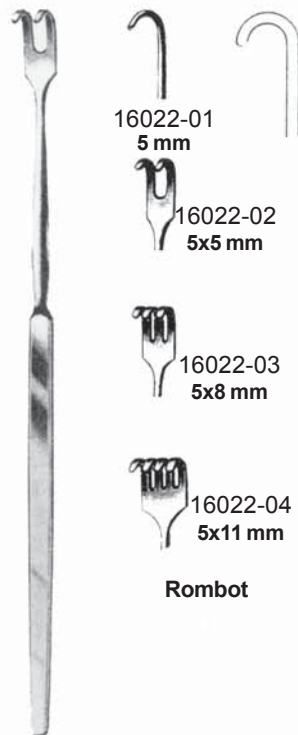

Medidas dos afastadores: Profundidade x Largura

Medida dos Afastadores: Profundidade x Largura

**MINI-LANGENBECK**

**MOBERG**  
16028-14  
16028-17  
16028-25

**SENN-GREEN**

16030-16

18 cm

**MEYERDING**  
18 cm

**STRANDELL-STILLE**  
19 cm

Medida dos Afastadores: Profundidade x Largura

**RAGNELL-DAVIS**  
16040-15

**SENN-MILLER**  
16041-16 **Agudo**  
16042-16 **Rombo**

**MATHIEU**  
16043-16 **Agudo**  
16044-16 **Blunt**

**VOLKMAN**  
23 cm

25 cm

**KOERTE**  
16114-01  
16115-01

26x40 mm

16114-01

26x40 mm

16115-01

16111-04  
40x40 mm