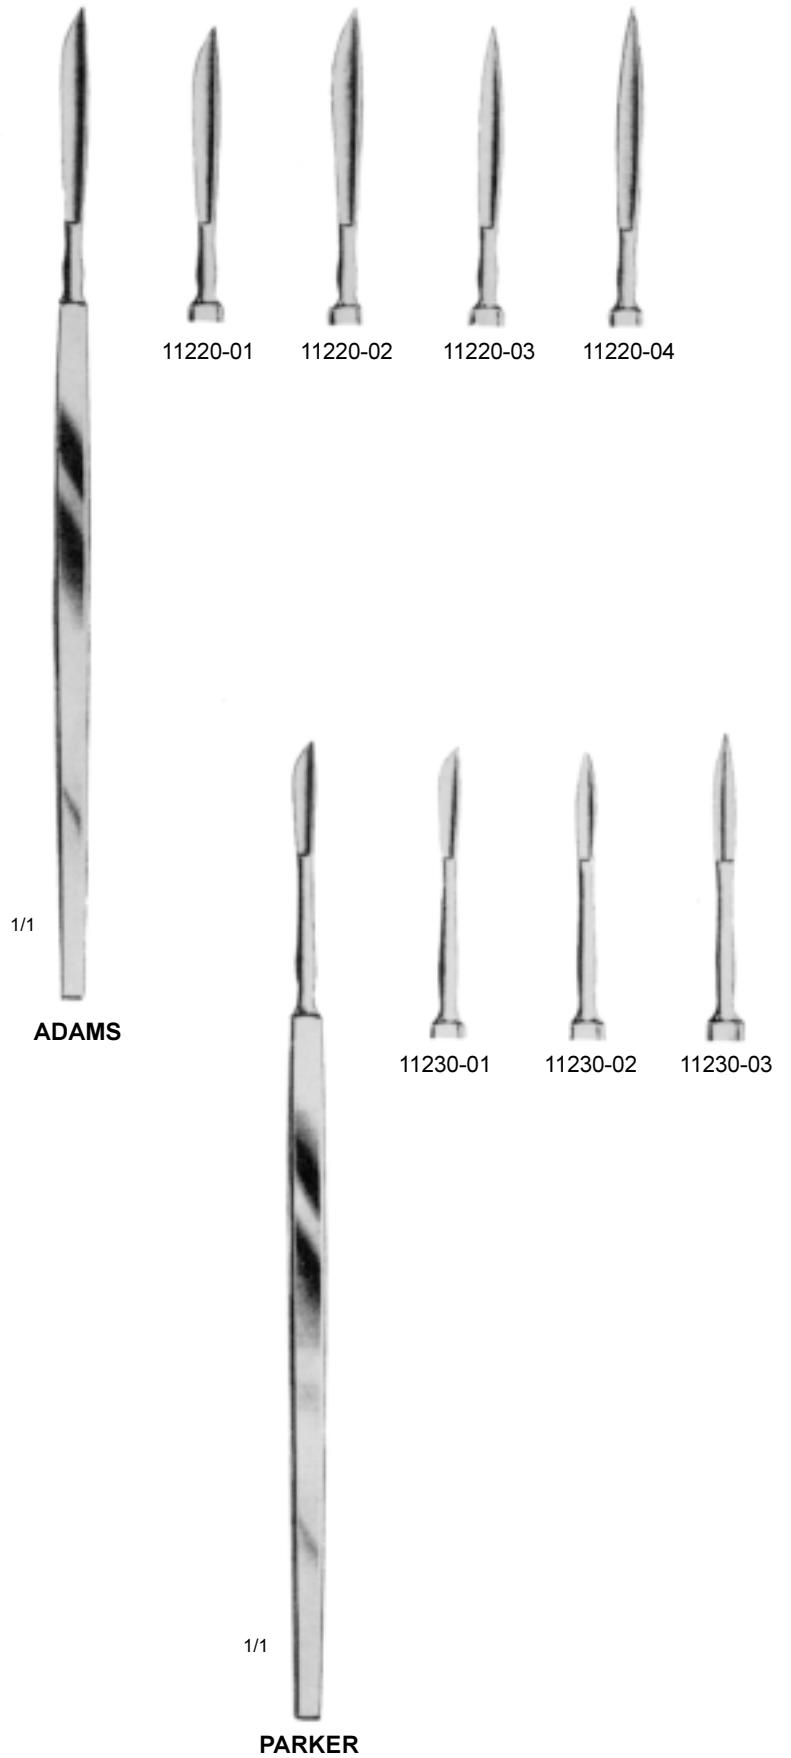

11300-04

SIMON
20 cm

11240-01

11240-02

11240-03

11240-04

ULRICH
22,5 cm

11250-01

11250-02

11250-03

SIMON
23,5 cm

11400-01

11400-02

11400-03

11400-04

11500-11
11500-13
11500-16
11500-19
11500-22