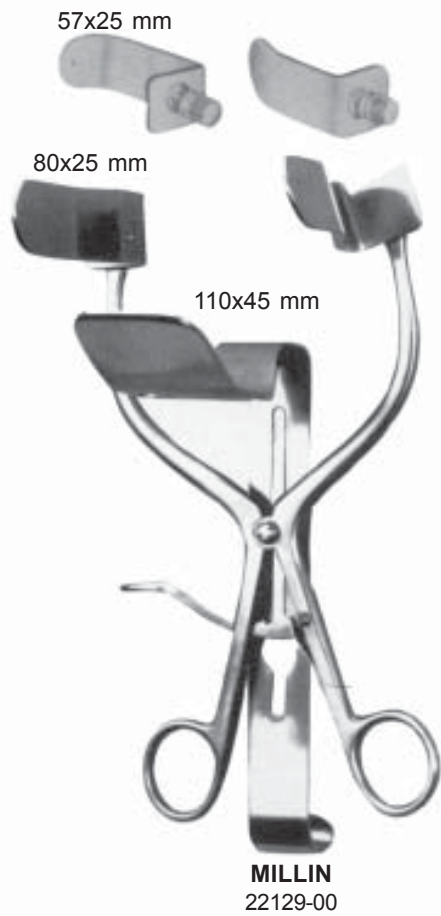

mm Ø	Char.(French)	27cm	15cm	20cm
2	6	22062-27	22081-15	22100-20
2 ¹ / ₃	7	22063-27	22082-15	22101-20
2 ² / ₃	8	22064-27	22083-15	22102-20
3	9	22065-27	22084-15	22103-20
3 ¹ / ₃	10	22066-27	22085-15	22104-20
3 ² / ₃	11	22067-27	22086-15	22105-20
4	12	22068-27	22087-15	22106-20
4 ¹ / ₃	13	22069-27	22088-15	22107-20
4 ² / ₃	14	22070-27	22089-15	22108-20
5	15	22071-27	22090-15	22109-20
5 ¹ / ₃	16	22072-27	22091-15	22110-20
5 ² / ₃	17	22073-27	22092-15	22111-20
6	18	22074-27	22093-15	22112-20
6 ¹ / ₃	19	22075-27	22094-15	22113-20
6 ² / ₃	20	22076-27	22095-15	22114-20
7	21	22077-27	22096-15	22115-20
7 ¹ / ₃	22	22078-27	22097-15	22116-20
7 ² / ₃	23	22079-27	22098-15	22117-20
8	24	22080-27	22099-15	22118-20

STOCKMAN
22119-08

STRAUSS
22120-12

22121-14

22122-16

WINKELMANN
22123-07 12mm Ø
22124-07 16mm Ø
22125-07 20mm Ø

JUDD-MASSON
22126-00

JUDD-MASSON
22127-00

MILLIN-BACON
22128-00

Medida dos Afastadores: Profundidade x Largura

LEGUEU
22133-27
105x35mm

KOCHER
22134-26
90x35mm

KOCHER
22135-26
110x55mm

YOUNG
22136-22
27x25mm

YOUNG
22137-22
80x48mm

YOUNG
22138-22
40x13mm

YOUNG
22139-22
38x40mm