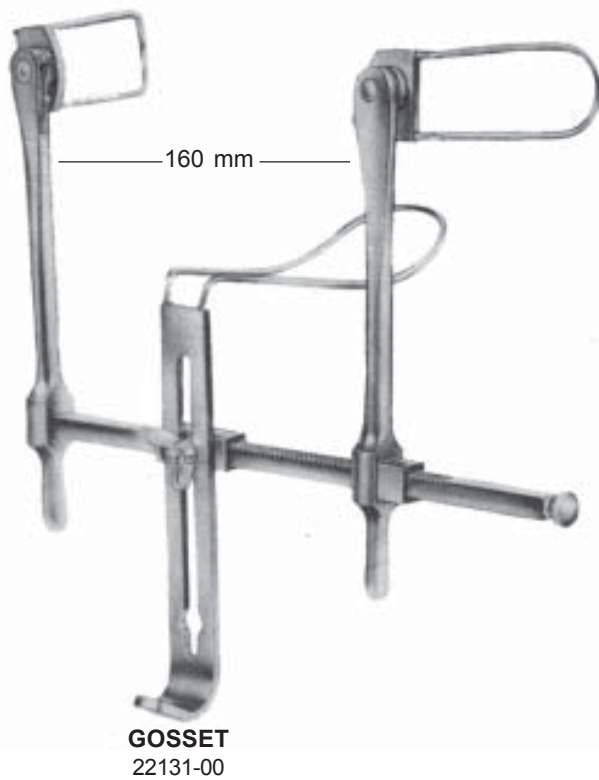

mm Ø	Char.(French)	27cm	15cm	20cm
2	6	22062-27	22081-15	22100-20
2 ¹ / ₃	7	22063-27	22082-15	22101-20
2 ² / ₃	8	22064-27	22083-15	22102-20
3	9	22065-27	22084-15	22103-20
3 ¹ / ₃	10	22066-27	22085-15	22104-20
3 ² / ₃	11	22067-27	22086-15	22105-20
4	12	22068-27	22087-15	22106-20
4 ¹ / ₃	13	22069-27	22088-15	22107-20
4 ² / ₃	14	22070-27	22089-15	22108-20
5	15	22071-27	22090-15	22109-20
5 ¹ / ₃	16	22072-27	22091-15	22110-20
5 ² / ₃	17	22073-27	22092-15	22111-20
6	18	22074-27	22093-15	22112-20
6 ¹ / ₃	19	22075-27	22094-15	22113-20
6 ² / ₃	20	22076-27	22095-15	22114-20
7	21	22077-27	22096-15	22115-20
7 ¹ / ₃	22	22078-27	22097-15	22116-20
7 ² / ₃	23	22079-27	22098-15	22117-20
8	24	22080-27	22099-15	22118-20

STOCKMAN
22119-08

STRAUSS
22120-12

22121-14

22122-16

WINKELMANN
22123-07 12mm Ø
22124-07 16mm Ø
22125-07 20mm Ø

JUDD-MASSON
22126-00

JUDD-MASSON
22127-00

MILLIN-BACON
22128-00

Medida dos Afastadores: Profundidade x Largura

LEGUEU
22133-27
105x35mm

KOCHER
22134-26
90x35mm

KOCHER
22135-26
110x55mm

YOUNG
22136-22
27x25mm

YOUNG
22137-22
80x48mm

YOUNG
22138-22
40x13mm

YOUNG
22139-22
38x40mm