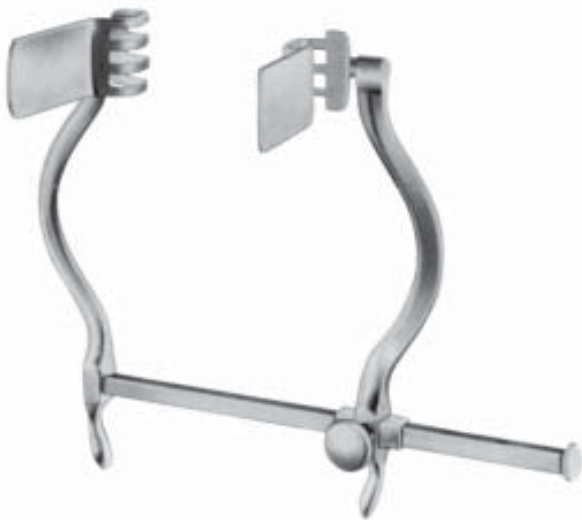

mm Ø	Char.(French)	27cm	15cm	20cm
2	6	22062-27	22081-15	22100-20
2 ¹ / ₃	7	22063-27	22082-15	22101-20
2 ² / ₃	8	22064-27	22083-15	22102-20
3	9	22065-27	22084-15	22103-20
3 ¹ / ₃	10	22066-27	22085-15	22104-20
3 ² / ₃	11	22067-27	22086-15	22105-20
4	12	22068-27	22087-15	22106-20
4 ¹ / ₃	13	22069-27	22088-15	22107-20
4 ² / ₃	14	22070-27	22089-15	22108-20
5	15	22071-27	22090-15	22109-20
5 ¹ / ₃	16	22072-27	22091-15	22110-20
5 ² / ₃	17	22073-27	22092-15	22111-20
6	18	22074-27	22093-15	22112-20
6 ¹ / ₃	19	22075-27	22094-15	22113-20
6 ² / ₃	20	22076-27	22095-15	22114-20
7	21	22077-27	22096-15	22115-20
7 ¹ / ₃	22	22078-27	22097-15	22116-20
7 ² / ₃	23	22079-27	22098-15	22117-20
8	24	22080-27	22099-15	22118-20

STOCKMAN
22119-08

STRAUSS
22120-12

22121-14

22122-16

WINKELMANN
22123-07 12mm Ø
22124-07 16mm Ø
22125-07 20mm Ø

JUDD-MASSON
22126-00

JUDD-MASSON
22127-00

MILLIN-BACON
22128-00

Medida dos Afastadores: Profundidade x Largura

LEGUEU
22133-27
105x35mm

KOCHER
22134-26
90x35mm

KOCHER
22135-26
110x55mm

YOUNG
22136-22
27x25mm

YOUNG
22137-22
80x48mm

YOUNG
22138-22
40x13mm

YOUNG
22139-22
38x40mm