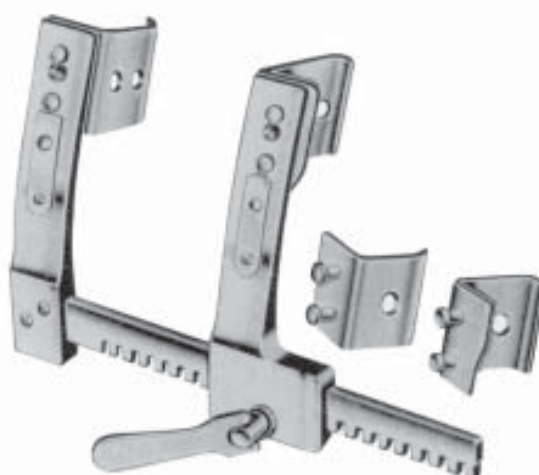

COOLEY
23031-01

COOLEY
23032-35 35x35x200mm

FINOCHIETO
23033-15 23034-19
15x15x75mm 19x21x75mm

BURFORD
23035-40 40x35/45x35x150mm

Medida dos Afastadores: Profundidade x Largura

BAILEY
23036-14
23036-16

BAILEY-GIBBON
23037-16