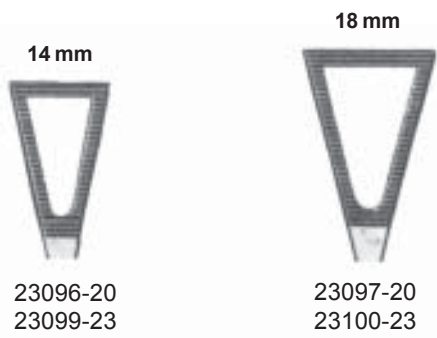

TUDOR-EDWARDS
23078-26

SEMB
23079-26

SEMB

23080-22 23081-22 23082-24 23083-22 23084-24 23085-22 23086-25 23087-22

ALEXANDER-FARABEUF
23088-16
23088-21

MATSON
23089-22

DOYEN
23090-17 17cm/25mm Ø 23093-17
23091-17 17cm/30mm Ø 23094-17
23092-24 24cm/30mm Ø 23095-24

DUVAL
23096-20
23097-20
23098-20
23099-23
23100-23
23101-23

CRAFOORD
23102-30

COOLEY
23103-18

JORGESON
23104-23

FINOCHIETTO
23105-30

DE BAKEY
23106-20

WILLAUER
23107-25 23108-25
23107-28 23108-28
recta curva