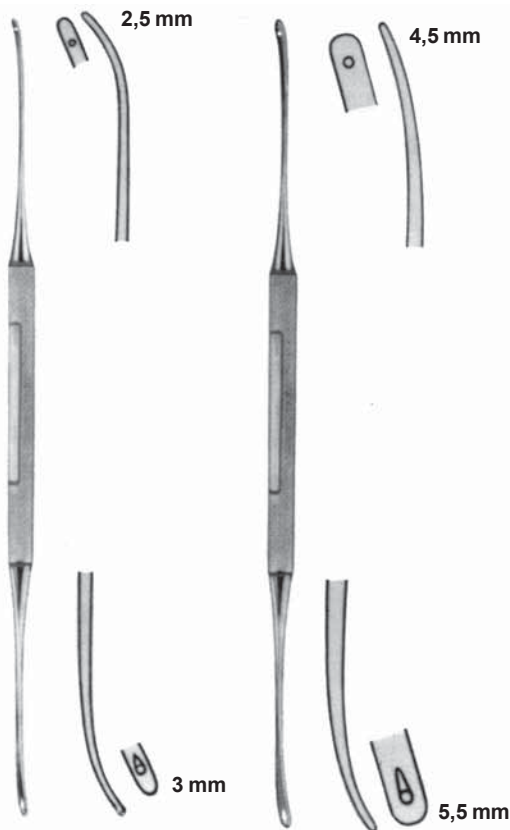

27000-00

MYERS
27000-01

OLIVECRONA
27001-18
27001-24

OLIVECRONA
27002-18
27002-24

SCHMID
27003-14
27003-24

HALLE
27004-18

DE BAKEY
14cm Ø mm
27005-10 1
27005-15 1,5
27005-20 2
27005-25 2,5
27005-30 3
27005-35 3,5
27005-40 4
27005-45 4,5
27005-50 5

DE BAKEY
21cm Ø mm
27006-10 1
27006-15 1,5
27006-20 2
27006-25 2,5
27006-30 3
27006-35 3,5
27006-40 4
27006-45 4,5
27006-50 5

SCHMID
15cm