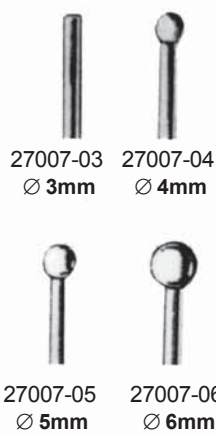

27000-00

MYERS
27000-01

OLIVECRONA
27001-18
27001-24

OLIVECRONA
27002-18
27002-24

SCHMID
27003-14
27003-24

HALLE
27004-18

DE BAKEY
14cm Ø mm
27005-10 1
27005-15 1,5
27005-20 2
27005-25 2,5
27005-30 3
27005-35 3,5
27005-40 4
27005-45 4,5
27005-50 5

DE BAKEY
21cm Ø mm
27006-10 1
27006-15 1,5
27006-20 2
27006-25 2,5
27006-30 3
27006-35 3,5
27006-40 4
27006-45 4,5
27006-50 5

SCHMID
15cm