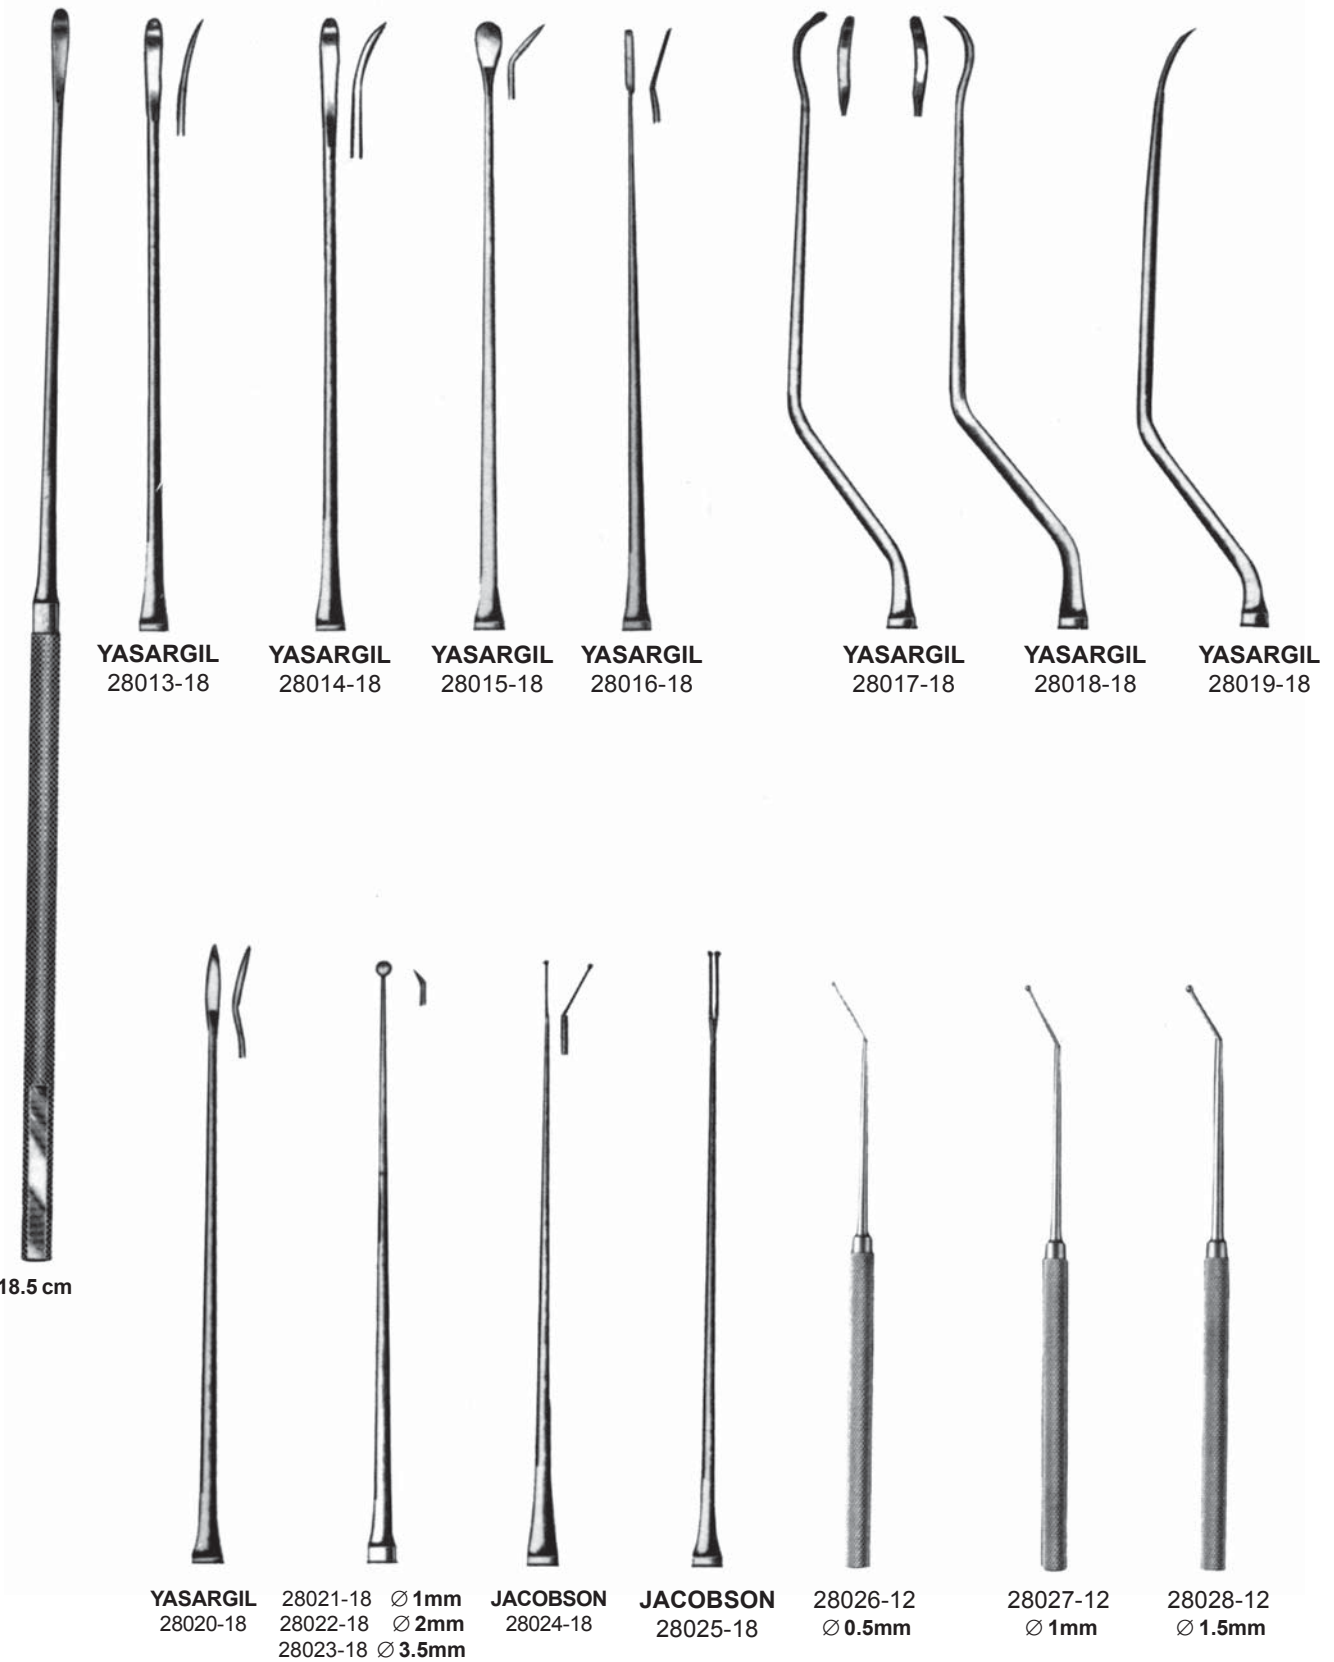

JACOBSON
28000-10

JACOBSON
28001-12

JACOBSON
28002-16

JACOBSON
28003-15

JACOBSON
28004-23

JACOBSON
28005-16

JACOBSON
28006-14

pontas
muito finas

28007-16

pontas
finas

28008-16

pontas
muito finas

YASARGIL
28009-16
28010-19

pontas
finas

YASARGIL
28011-16
28012-19

JACOBSON
28029-18

KRAYENBÜHL
28038-18

KRAYENBÜHL
28039-18

28040-18
1mm Ø

28041-18
1,8mm Ø

FISH
28043-18

FISH
28044-18

28045-15

28046-15