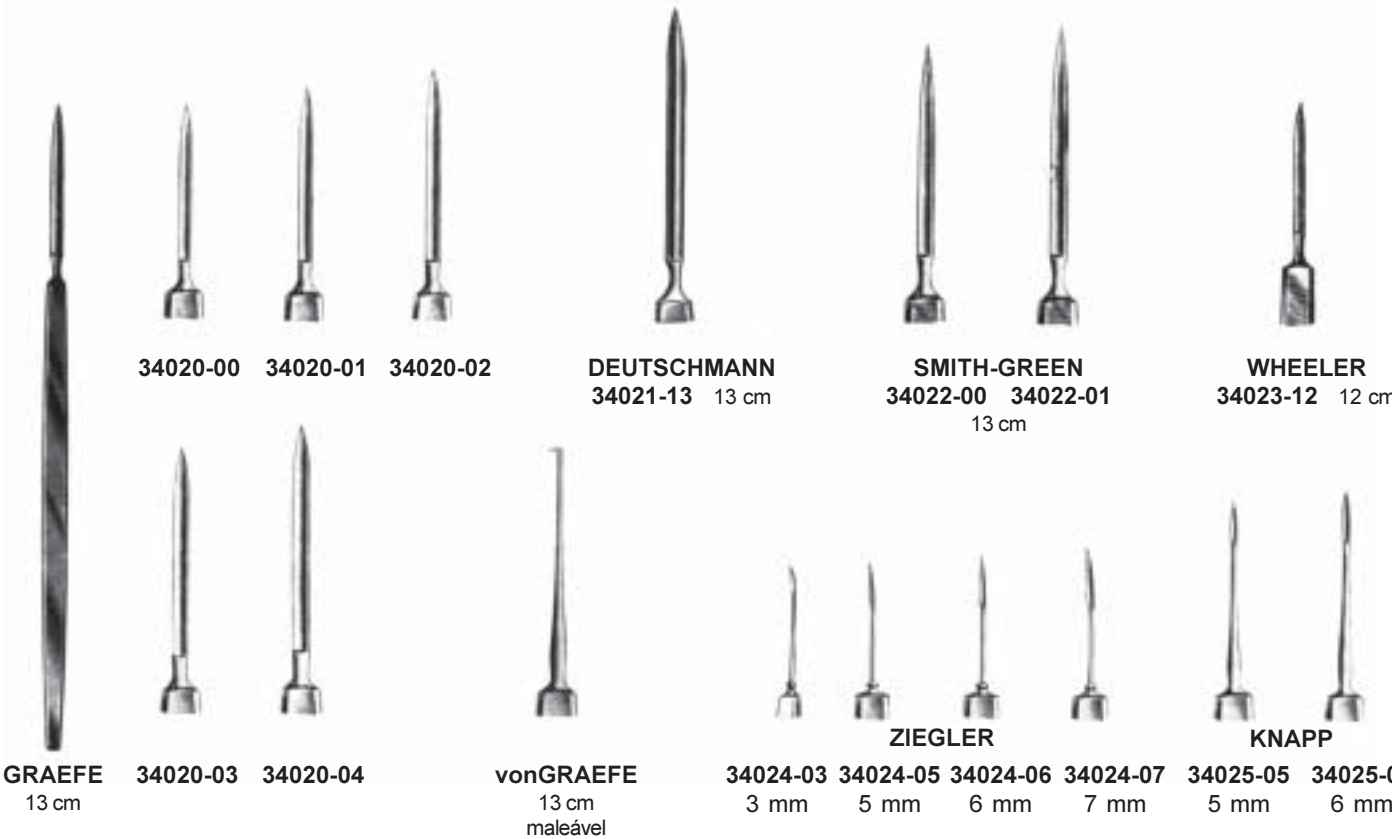

34020-00 34020-01 34020-02

DEUTSCHMANN
34021-13 13 cm

SMITH-GREEN
34022-00 34022-01
13 cm

WHEELER
34023-12 12 cm

GRAEFE 34020-03 34020-04
13 cm

vonGRAEFE
13 cm
maleável

34024-03 34024-05 34024-06 34024-07 34025-05 34025-06
3 mm 5 mm 6 mm 7 mm 5 mm 6 mm

ZIEGLER

KNAPP